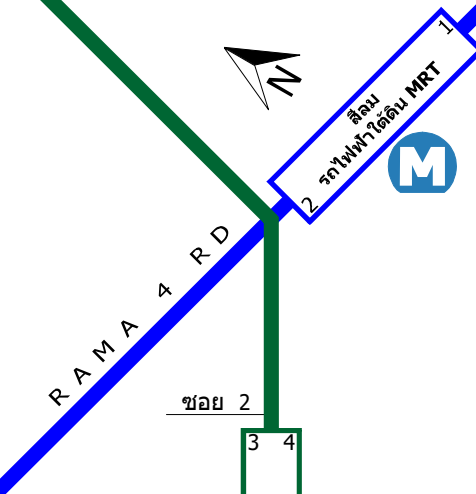

Enter **Convent Rd.** from either Silom Rd or Sathorn Rd.

250 metres down **Convent Rd.** there is a side street, called Pipat 2, with a 7-11 on the corner. Turn into Pipat 2 and go 20 metres. The restaurant is on the left.

Tel: 022380931

Mobile: 0812936326

Skype: eatmerestaurant

BTS 'Sky Train' Station - **SALA DAENG S2** - Exit 2 is 50 metres from Convent Rd.

MRT Subway Station - **SILOM** - Exit 2 is 250 metres from Convent Rd.

Note:

- * Convent Rd. & Thanon Convent & Soi Convent all mean the same thing.
- * Pipat 2 & Phiphat 2' both mean the same thing.
- * There are three other 7-11s in Convent Rd., between Silom Rd. and Sala Daeng 2.

สามารถเข้า **ถ.คอนแวนต์** ได้ 2 ทาง คือทาง**ถ.สีลม** หรือ**ถ.สาทร**
จาก **ถ.สีลม**หรือ**ถ.สาทร** ถึงซอยพิพัฒน์ 2 ประมาณ 250 เมตร หน้าปากซอยมี 7-11
เลี้ยวเข้าซอยพิพัฒน์ 2 ประมาณ 20 เมตร ร้านอาหารอีทมีจะอยู่ด้านซ้ายมือ